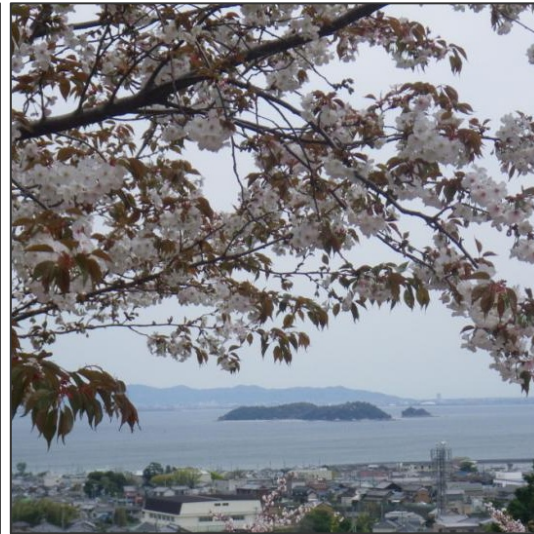

春日山の桜、例年の満開・見頃は

大漁桜、北口
C 3月10日ころ

寒緋桜、第2東屋下
E 3月15日ころ

大寒桜、西口
C 3月20日ころ

陽光桜、陽光ゾーン
B 3月25日ころ

神代曙桜、山頂
A 3月30日ころ

ソメイヨシノ
F 4月5日ころ

山桜、第1東屋前
G 4月10日ころ

ウコン桜、第2東屋下
E 4月15日ころ